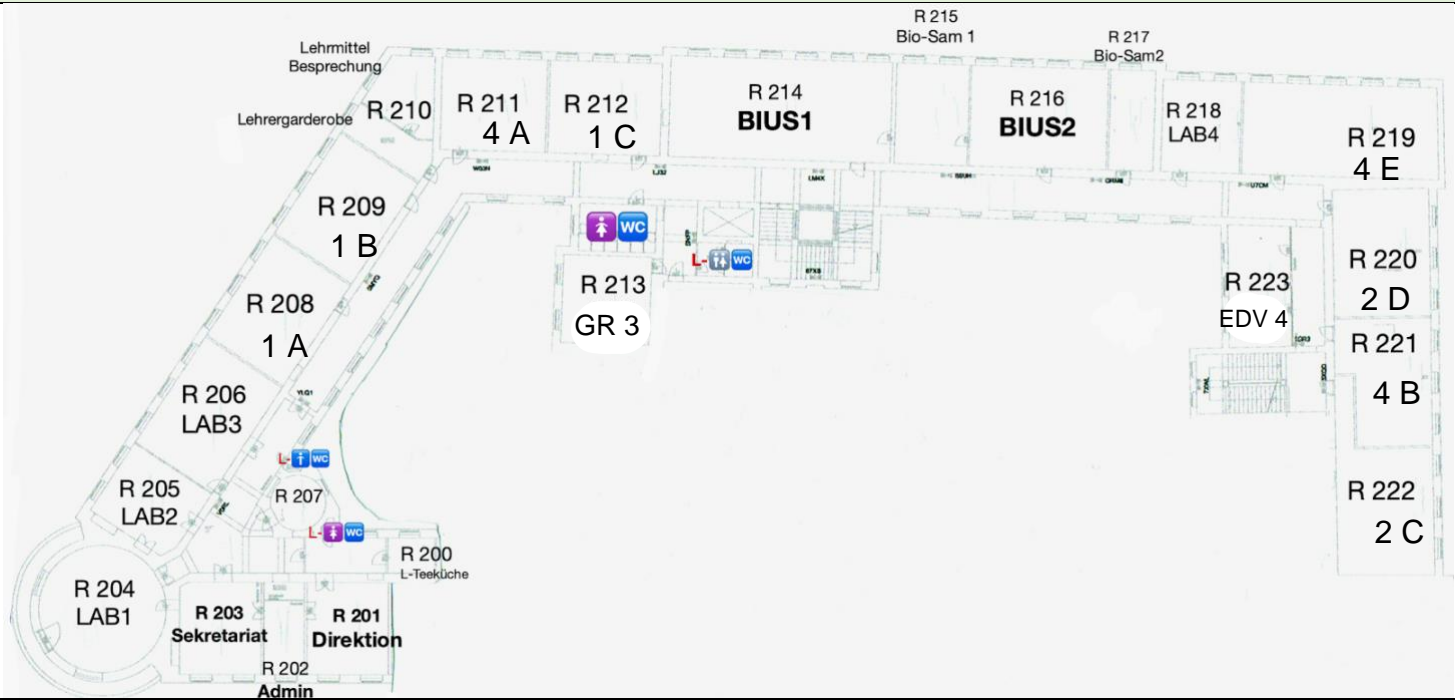

Raumplan Schellinggasse – GRG X, Ettenreichgasse

ERDGESCHOSS

1. OBERGESCHOSS

2. OBERGESCHOSS

3. OBERGESCHOSS

4. OBERGESCHOSS