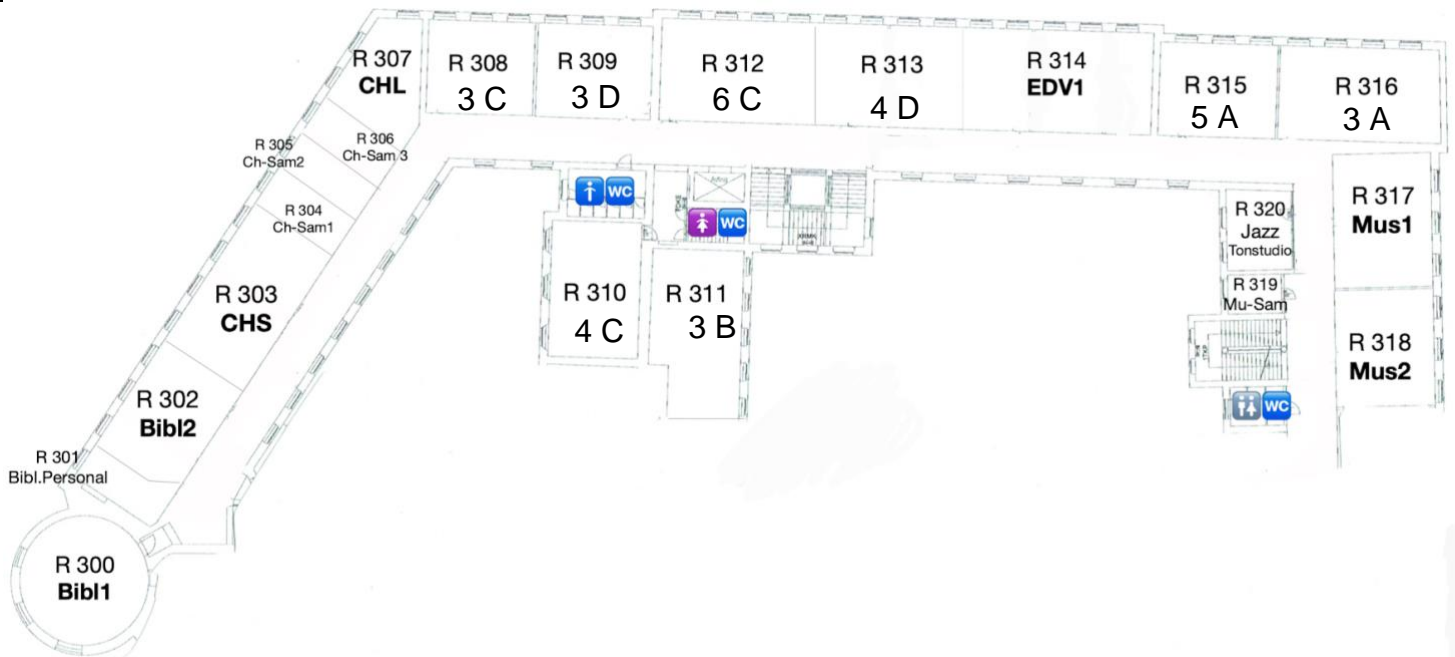

Raumplan Schellinggasse – GRG X, Ettenreichgasse

ERDGESCHOSS

1. OBERGESCHOSS

2. OBERGESCHOSS

3. OBERGESCHOSS

4. OBERGESCHOSS