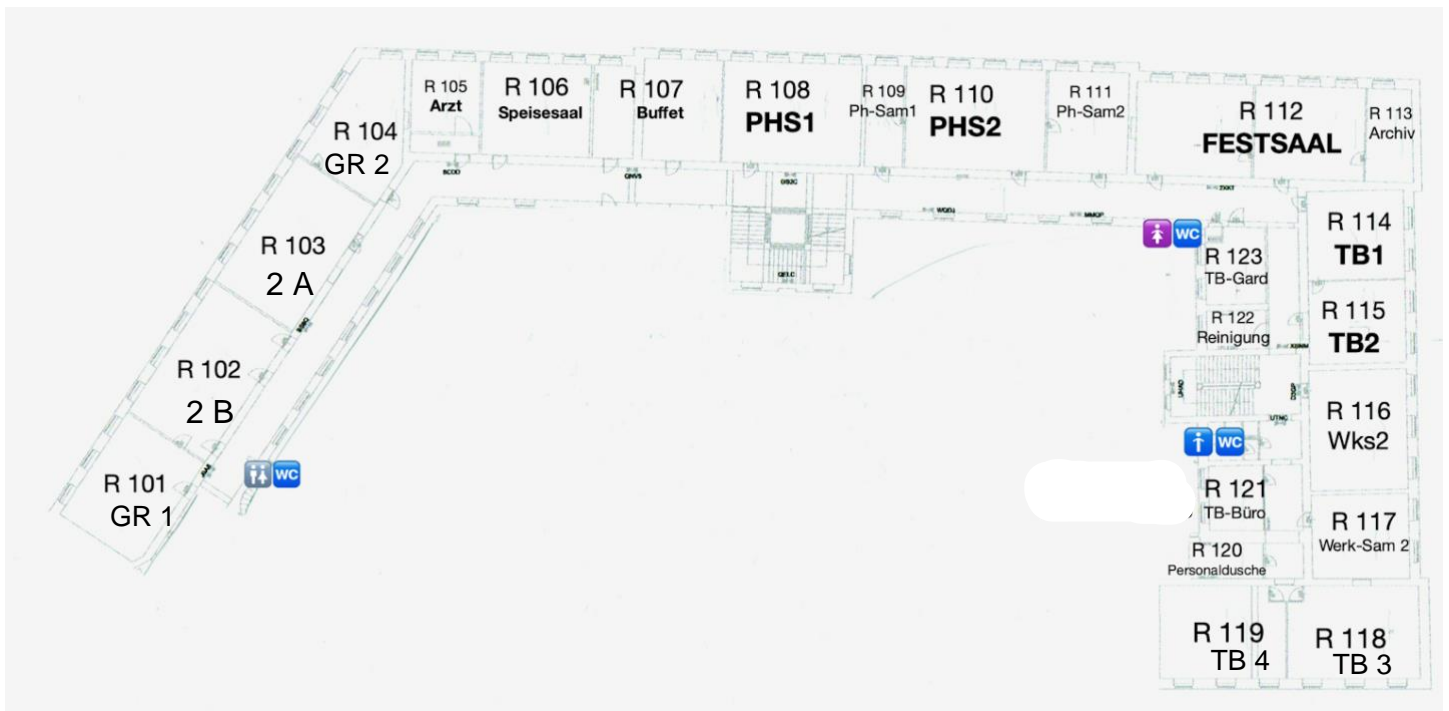

Raumplan Schellinggasse – GRG X, Ettenreichgasse

ERDGESCHOSS

1. OBERGESCHOSS

2. OBERGESCHOSS

3. OBERGESCHOSS

4. OBERGESCHOSS