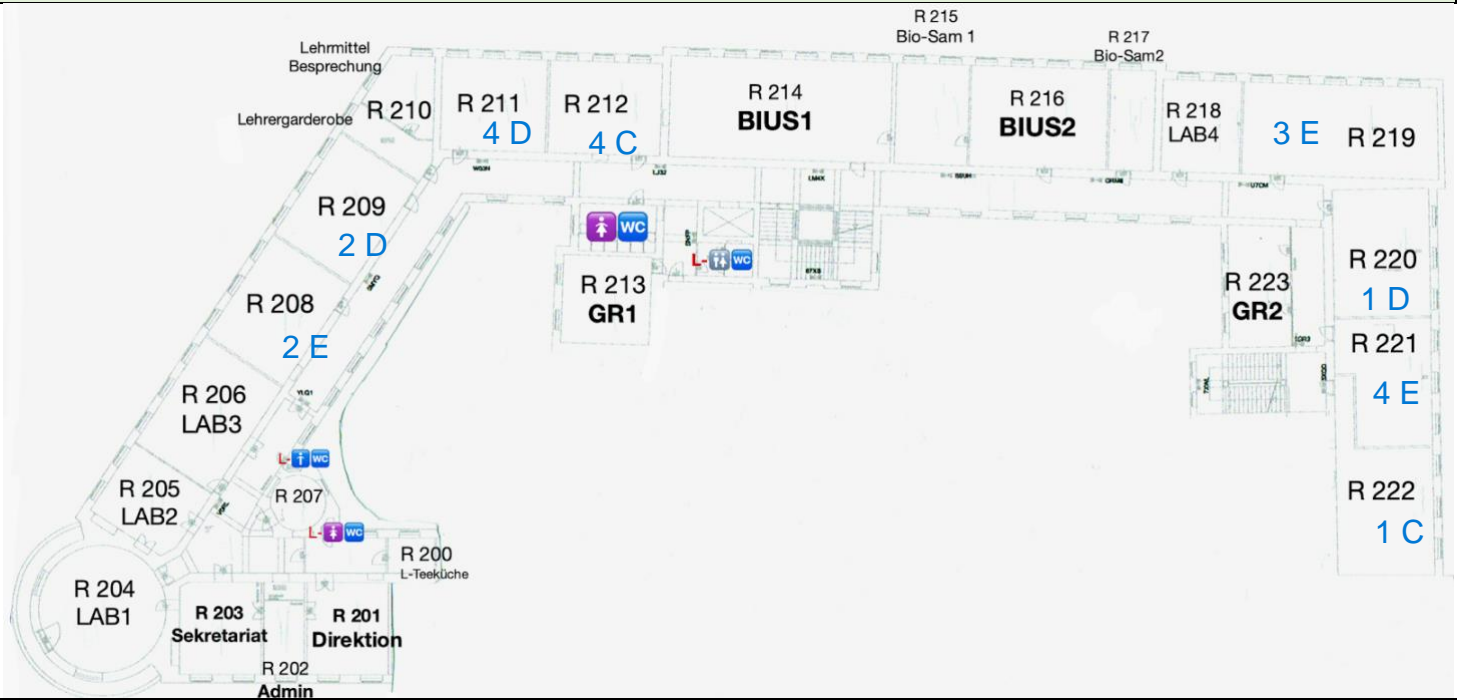

2. OBERGESCHOSS