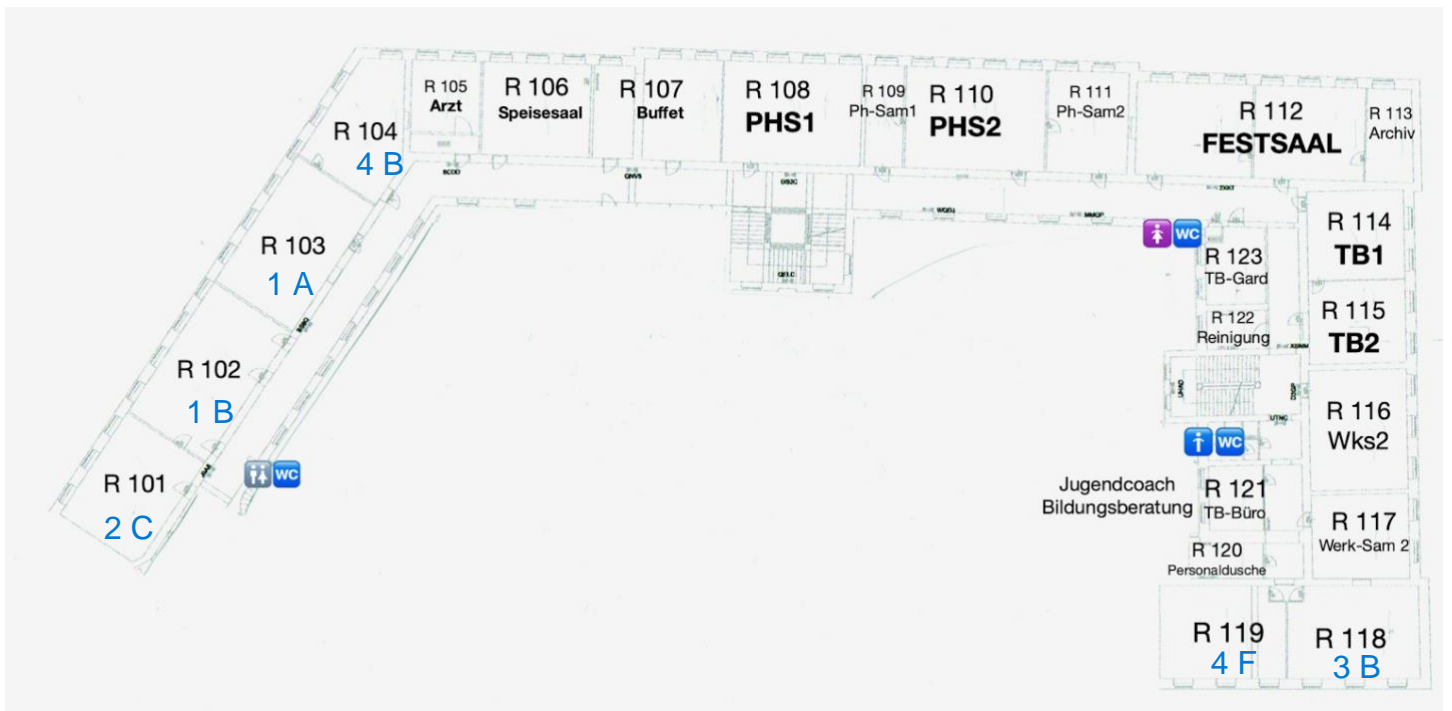

1. OBERGESCHOSS